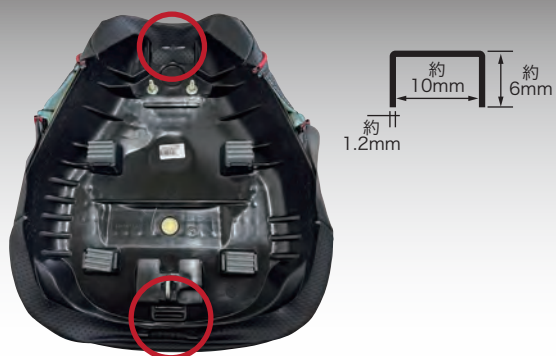

5

対角線上を止めます。

2

シートを裏返し、センター印に合わせて左右対称に被せます。

6

前後、左右対象かを確認。場合によっては止めたタッカーを取り外し、余った生地、シワを伸ばしながら仕上げています。

3

前後をタッカーで止めます。※タッカーサイズ：10J6mm 足