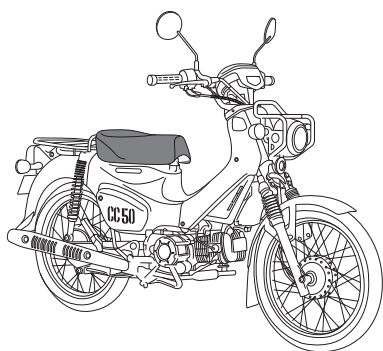

タックロールのシートカバーには、ウレタンフォームを
使用しているので**衝撃を吸収**し、シートの**耐久性が向上**。
また、適度なクッション性で、長時間の乗車でも
快適さが維持されます。

Type-1 Classic

Type-2 Sport

Type-3 DIACUT

Type-4 Check

HONDA 50cc

クロスカブ50 2018-2022(AA06)

Type-1 Classic